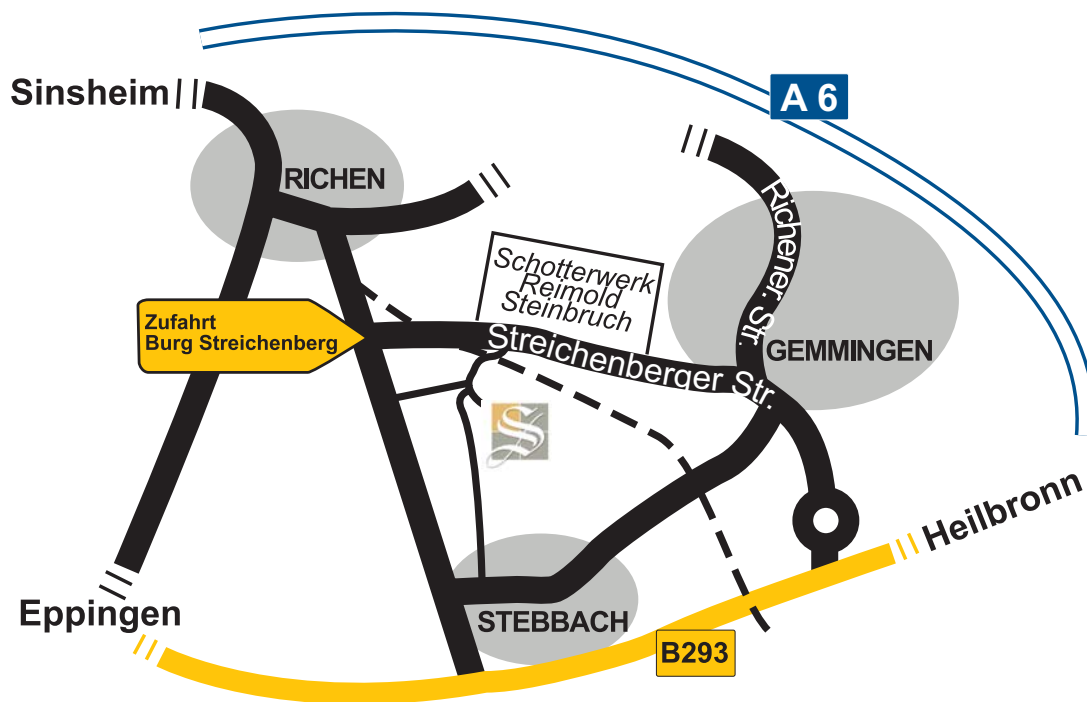

Anfahrt zur Burg Streichenberg

Anfahrt über B 293

- > Ausfahrt Stebbach, an Stebbach vorbei Richtung Richen
- > Rechts abbiegen, Richtung Schotterwerk
- > kurz vor Schotterwerk Reimold scharf rechts unter der Bahnbrücke durch, vorbei an Mühle und Forsthaus bis zur Weggabelung
- > links abbiegen
- > Burg Streichenberg

Anfahrt von Sinsheim-Steinsfurt A 6 kommend

- > nach Autobahnabfahrt Steinsfurt links
- > Richtung Reihen
- > Ittlingen
- > Richen, links Richtung Gemmingen, nächste rechts Richtung Stebbach
- > Zwischen Richen und Stebbach links abbiegen, Richtung Schotterwerk
- > kurz vor Schotterwerk Reimold scharf rechts unter der Bahnbrücke durch, vorbei an Mühle und Forsthaus bis zur Weggabelung
- > links abbiegen
- > Burg Streichenberg